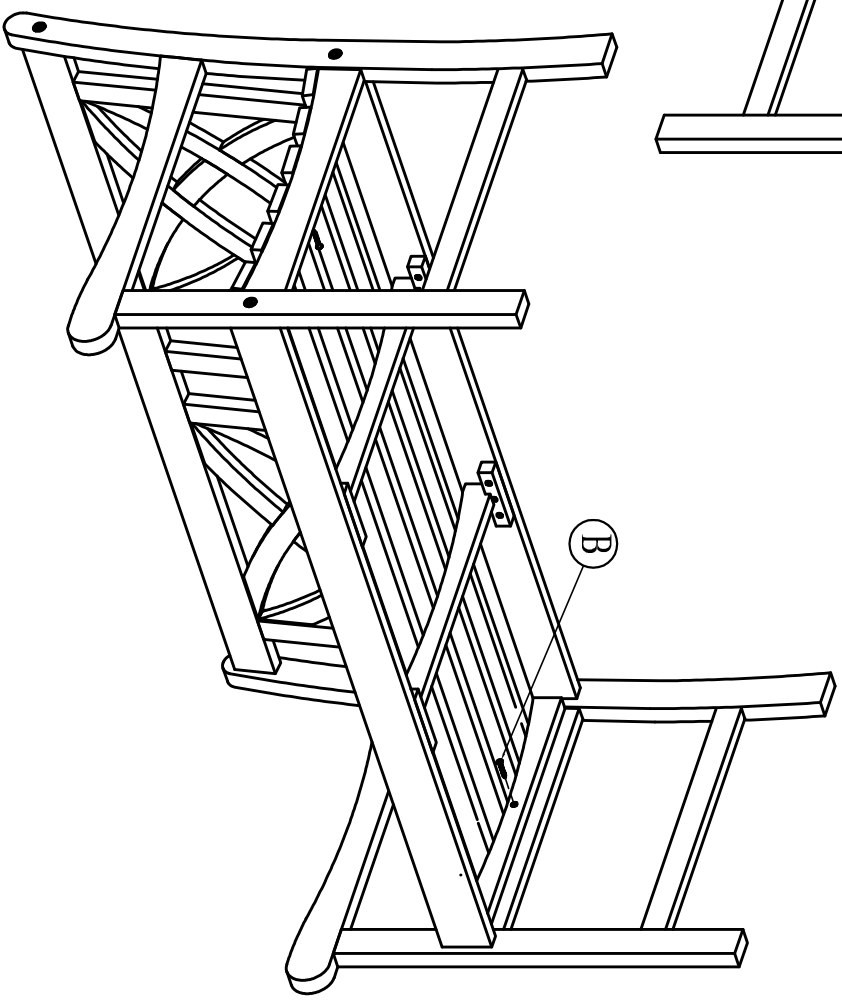

Item	Name	Description	Qty
A	F - Screw 7x60		2
B	F - Screw 7x40		8
C	Nut M8		8
D	Washer Ø20xØ9x1		8
E	Allen Key		2
F	Spanner		1

Step 1 :

QTY 1	QTY 4	QTY 2	QTY 1

Step 2 :

QTY 2	QTY 1

Item	Name	Qty	Describe
A	F - Screw 7x70	6	
B	F - Screw 7x40	2	
C	Allen Key	2	

Assembly Instruction
Magnolia 4' bench

Item	Name	Qty	Describe
A	F - Screw 7x70	6	
B	F-Screw 7x40	2	
C	Allen Key	2	