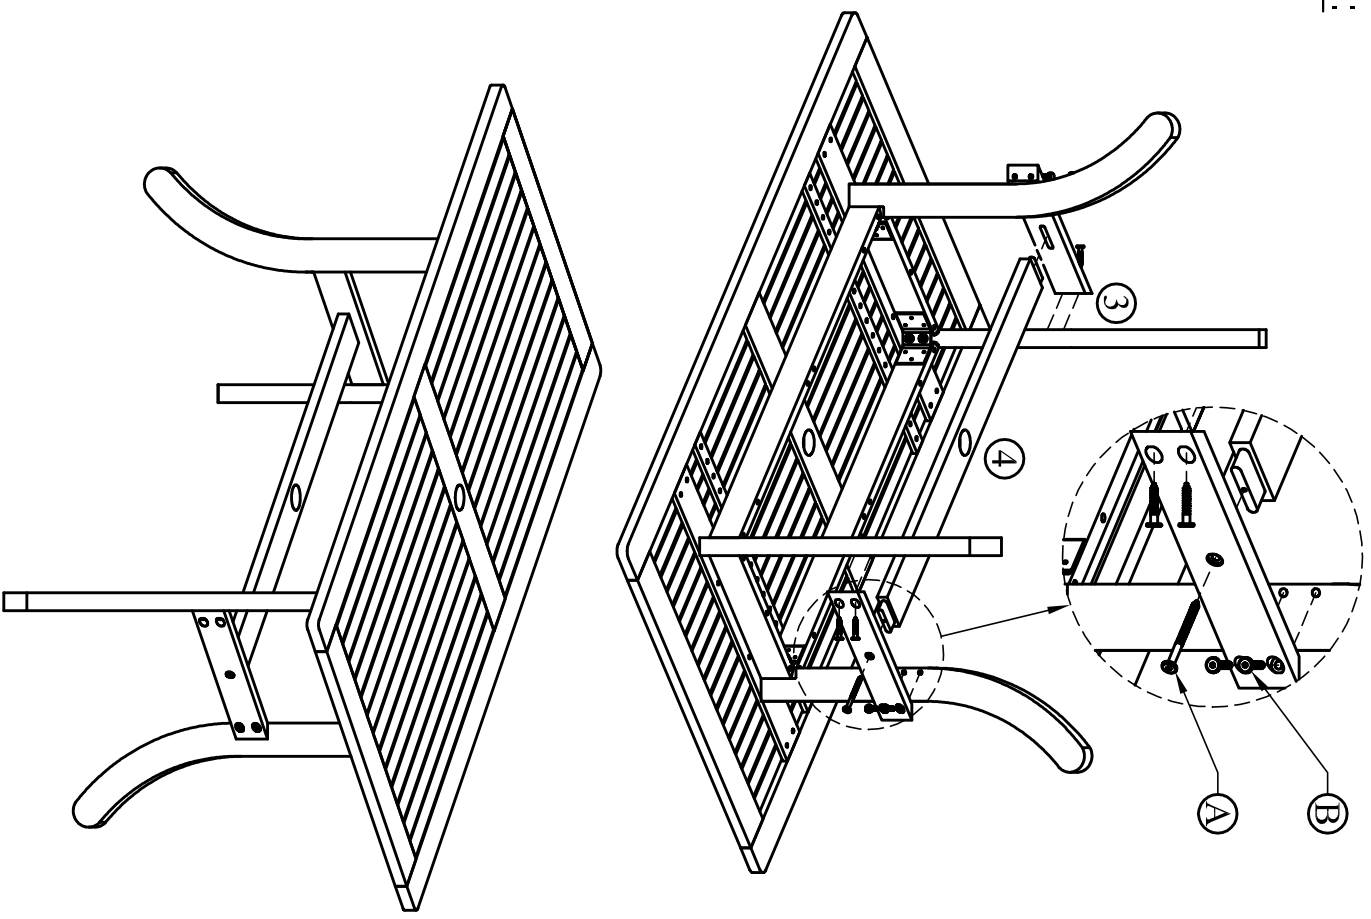

Item	Name	Description	Qty
A	F - Screw 7x60		2
B	F - Screw 7x40		8
C	Nut M8		8
D	Washer Ø20xØ9x1		8
E	Allen Key		2
F	Spanner		1

Step 1 :

QTY 1	QTY 4	QTY 2	QTY 1

Step 2 :

QTY 2	QTY 1

Item	Name	Qty	Describe
A	F - Screw 7x70	6	
B	F - Screw 7x40	2	
C	Allen Key	2	

Assembly Instruction
Magnolia 4' bench

Item	Name	Qty	Describe
A	F - Screw 7x70	6	
B	F-Screw 7x40	2	
C	Allen Key	2	