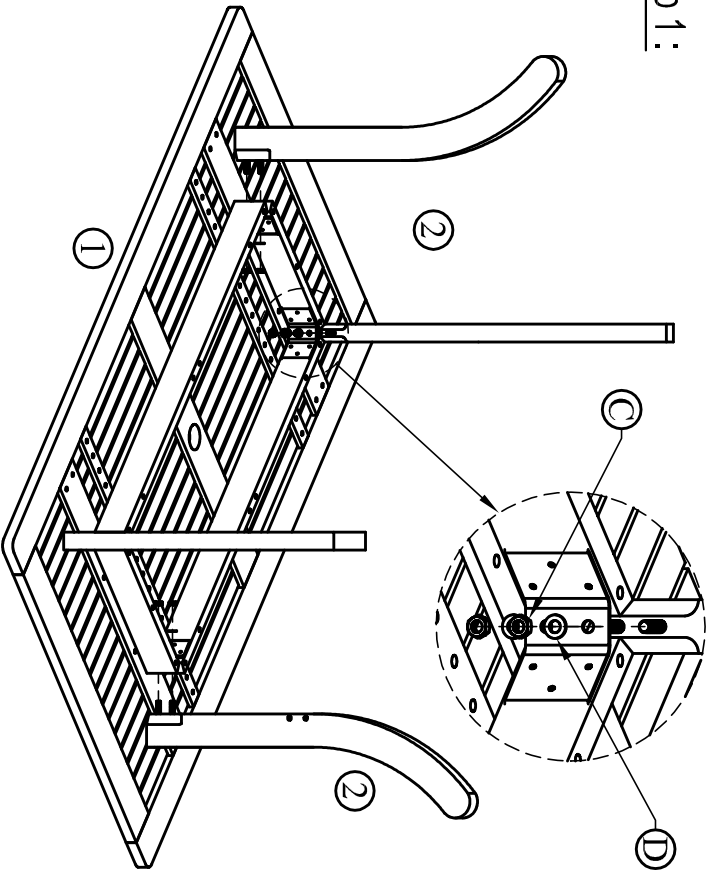

Item	Name	Description	Qty
A	F - Screw 7x60		2
B	F - Screw 7x40		8
C	Nut M8		8
D	Washer Ø20xØ9x1		8
E	Allen Key		2
F	Spanner		1

Step 1 :

QTY 1	QTY 4	QTY 2	QTY 1

Step 2 :

QTY 2	QTY 1

Item	Name	Qty	Describe
A	F - Screw 7x70	6	
B	F - Screw 7x40	2	
C	Allen Key	2	

Assembly Instruction
Magnolia 4' bench

Item	Name	Qty	Describe
A	F - Screw 7x70	6	
B	F-Screw 7x40	2	
C	Allen Key	2	