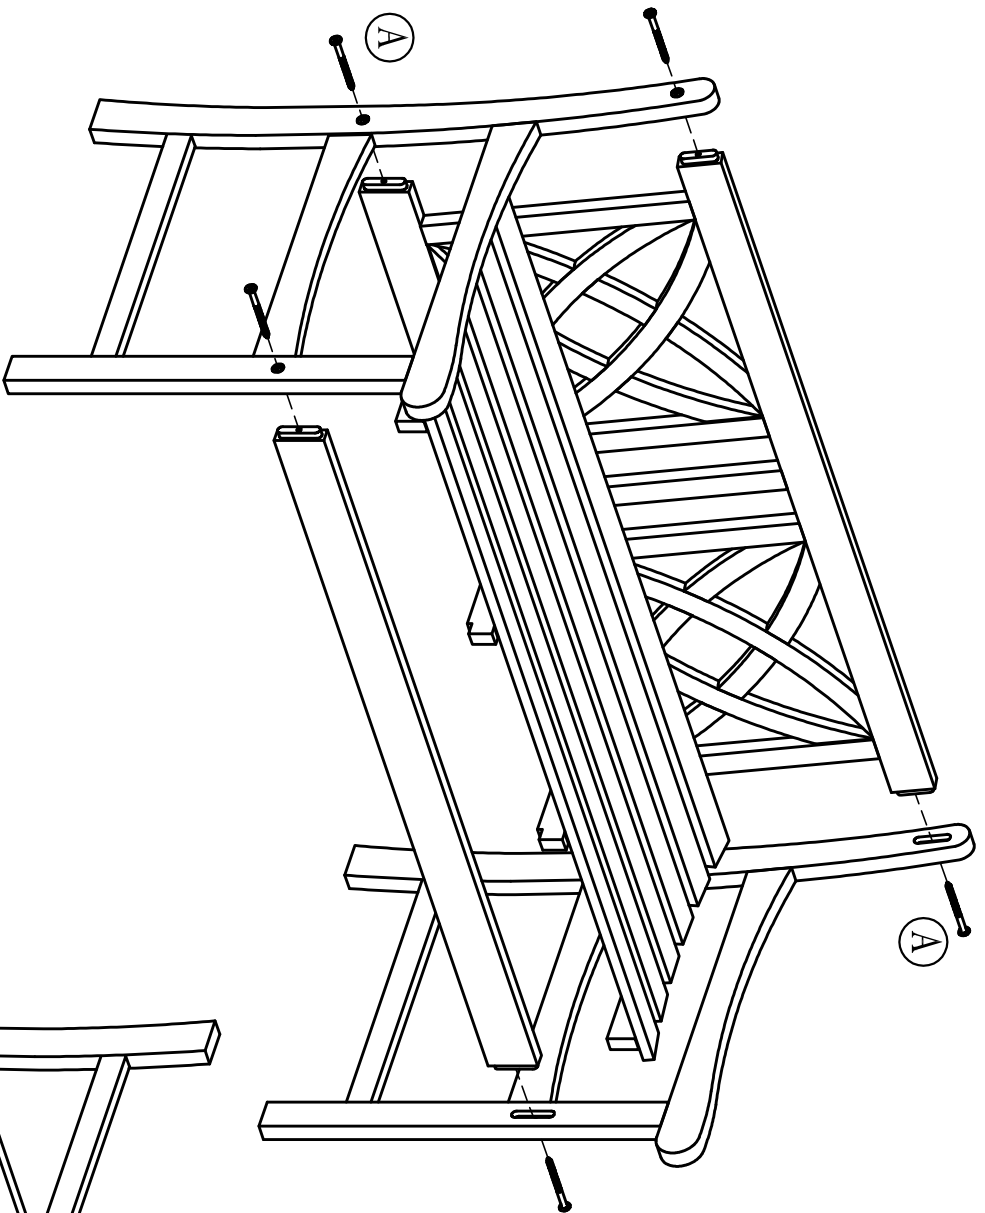

Item	Name	Description	Qty
A	F - Screw 7x60		2
B	F - Screw 7x40		8
C	Nut M8		8
D	Washer Ø20xØ9x1		8
E	Allen Key		2
F	Spanner		1

Step 1 :

QTY 1	QTY 4	QTY 2	QTY 1

Step 2 :

QTY 2	QTY 1

Item	Name	Qty	Describe
A	F - Screw 7x70	6	
B	F - Screw 7x40	2	
C	Allen Key	2	

Assembly Instruction
Magnolia 4' bench

Item	Name	Qty	Describe
A	F - Screw 7x70	6	
B	F-Screw 7x40	2	
C	Allen Key	2	