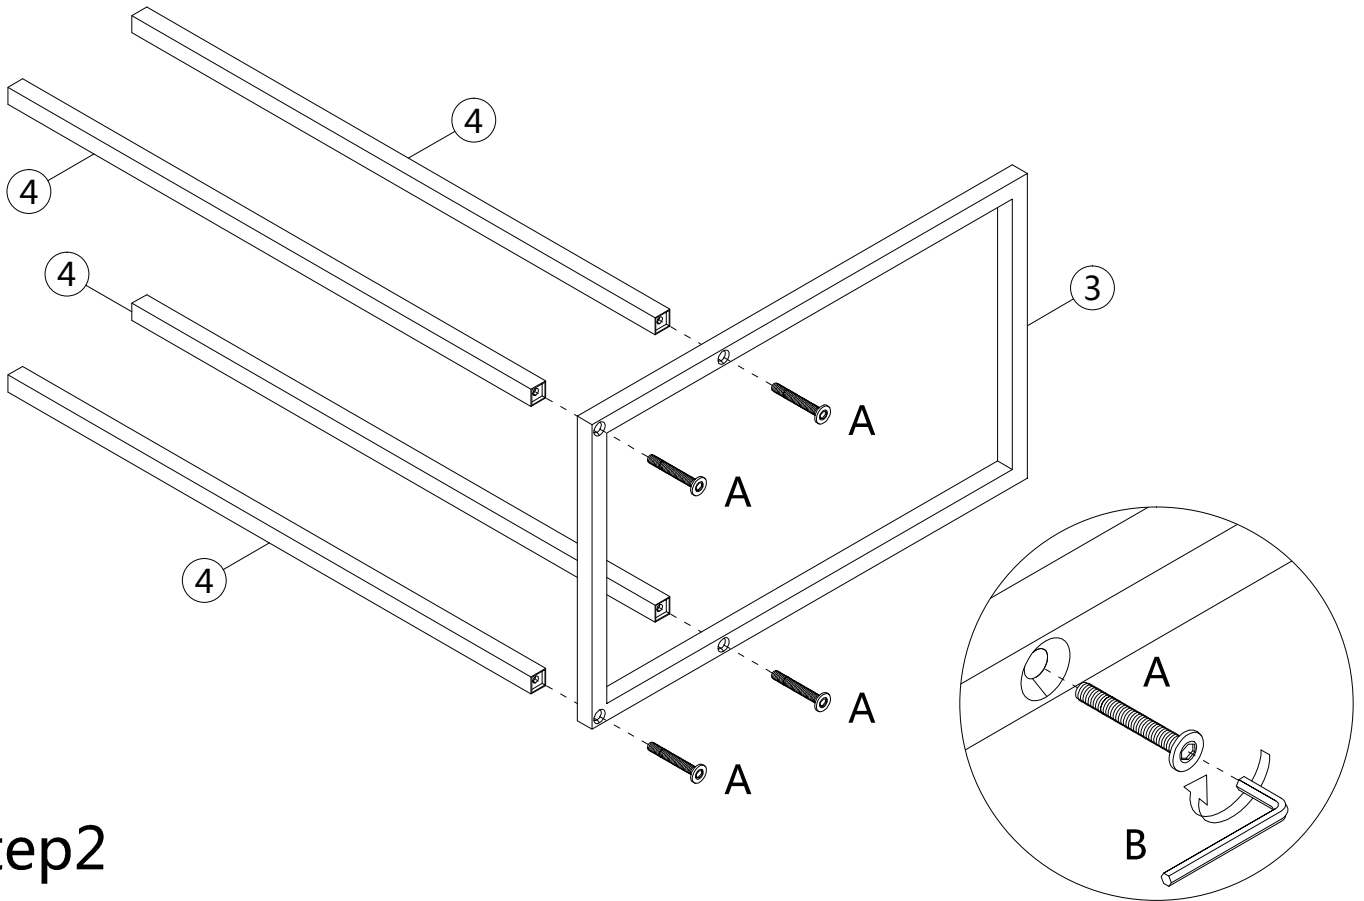

ASSEMBLY INSTRUCTIONS
INSTRUCTIONS D'ASSEMBLAGE

81056.Z.01

ACCENT TABLE-WHITE/SILVER METAL
TABLE D'APPOINT-BLANC/METAL ARGENT

SAFDIE & CO.
www.safdieco.com

6x35mm

B 1PC

4x25mm

C 4PCS

D 4PCS

A 8PCS

step 1

step 2

step 3