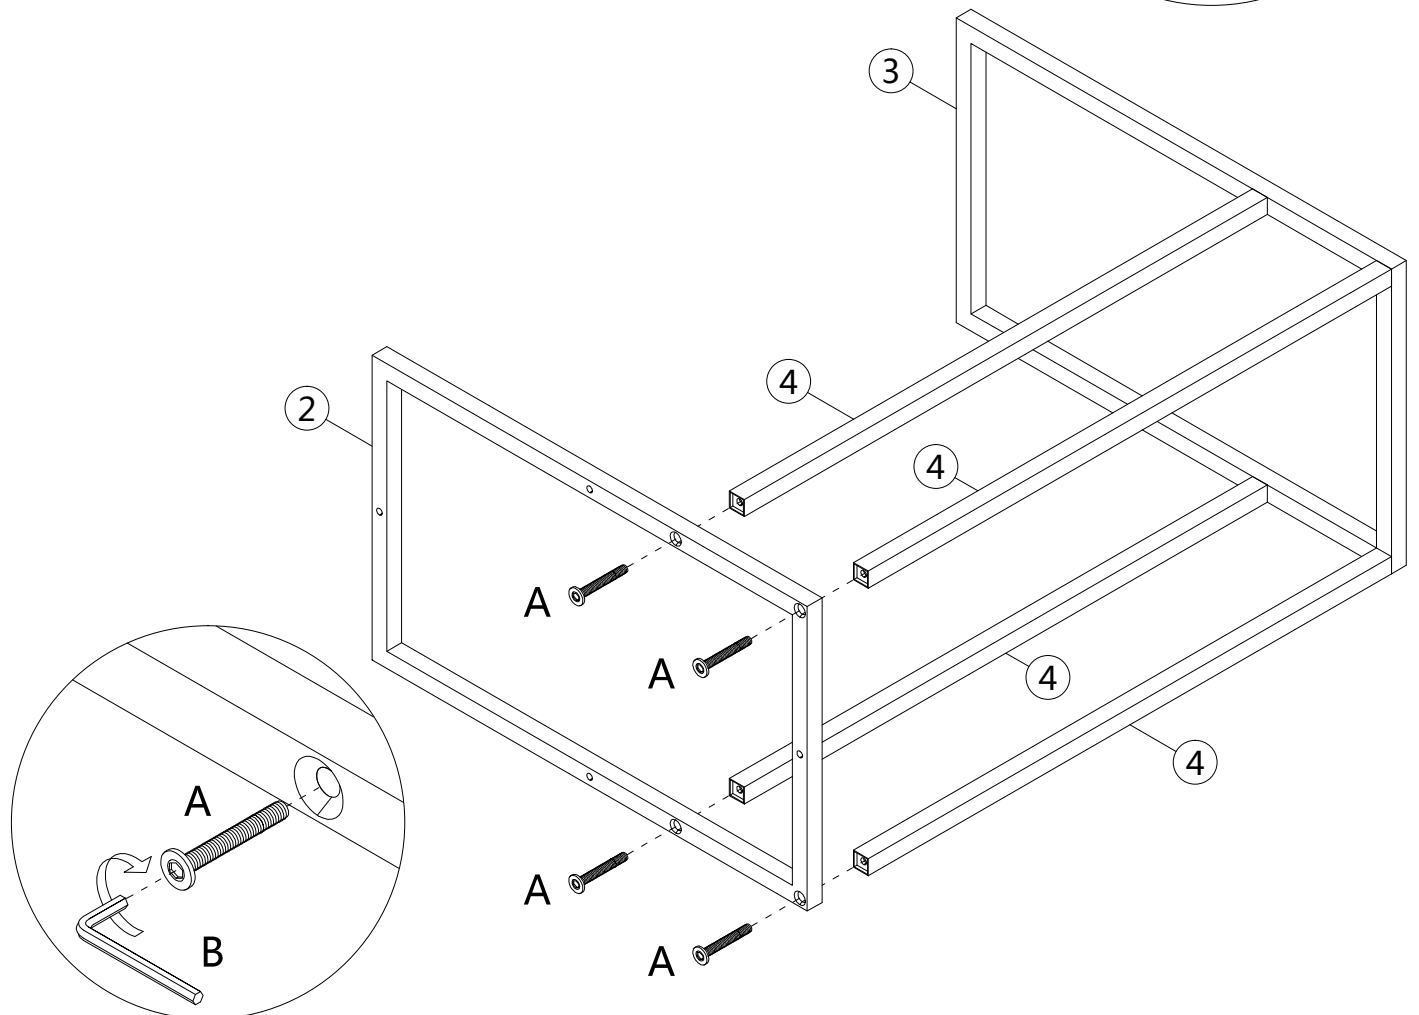

ASSEMBLY INSTRUCTIONS
INSTRUCTIONS D'ASSEMBLAGE

81056.Z.01

ACCENT TABLE-WHITE/SILVER METAL
TABLE D'APPOINT-BLANC/METAL ARGENT

SAFDIE & CO.
www.safdieco.com

6x35mm

B 1PC

4x25mm

C 4PCS

D 4PCS

A 8PCS

step 1

step 2

step 3