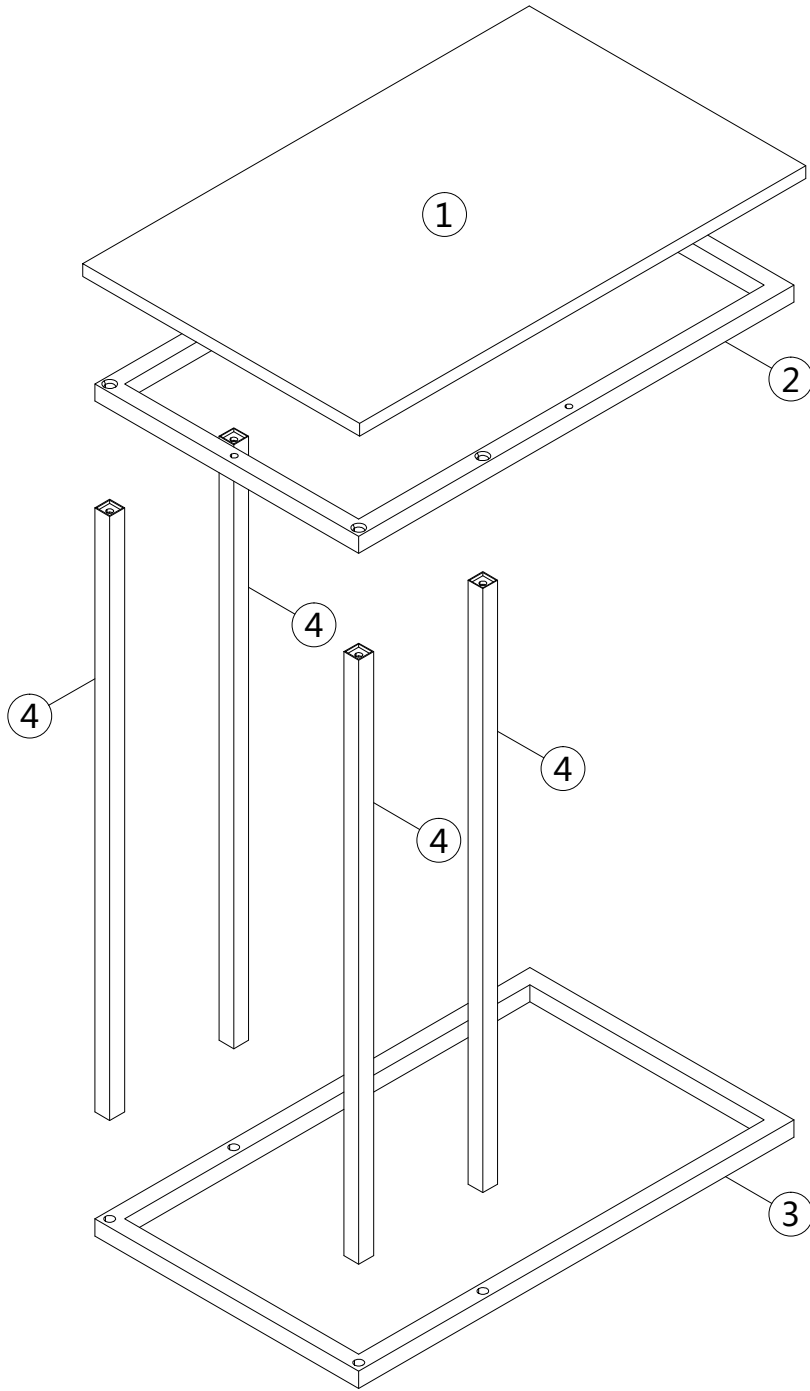

ASSEMBLY INSTRUCTIONS
INSTRUCTIONS D'ASSEMBLAGE

81056.Z.01

ACCENT TABLE-WHITE/SILVER METAL
TABLE D'APPOINT-BLANC/METAL ARGENT

SAFDIE & CO.
www.safdieco.com

6x35mm

B 1PC

4x25mm

C 4PCS

D 4PCS

A 8PCS

step 1

step 2

step 3