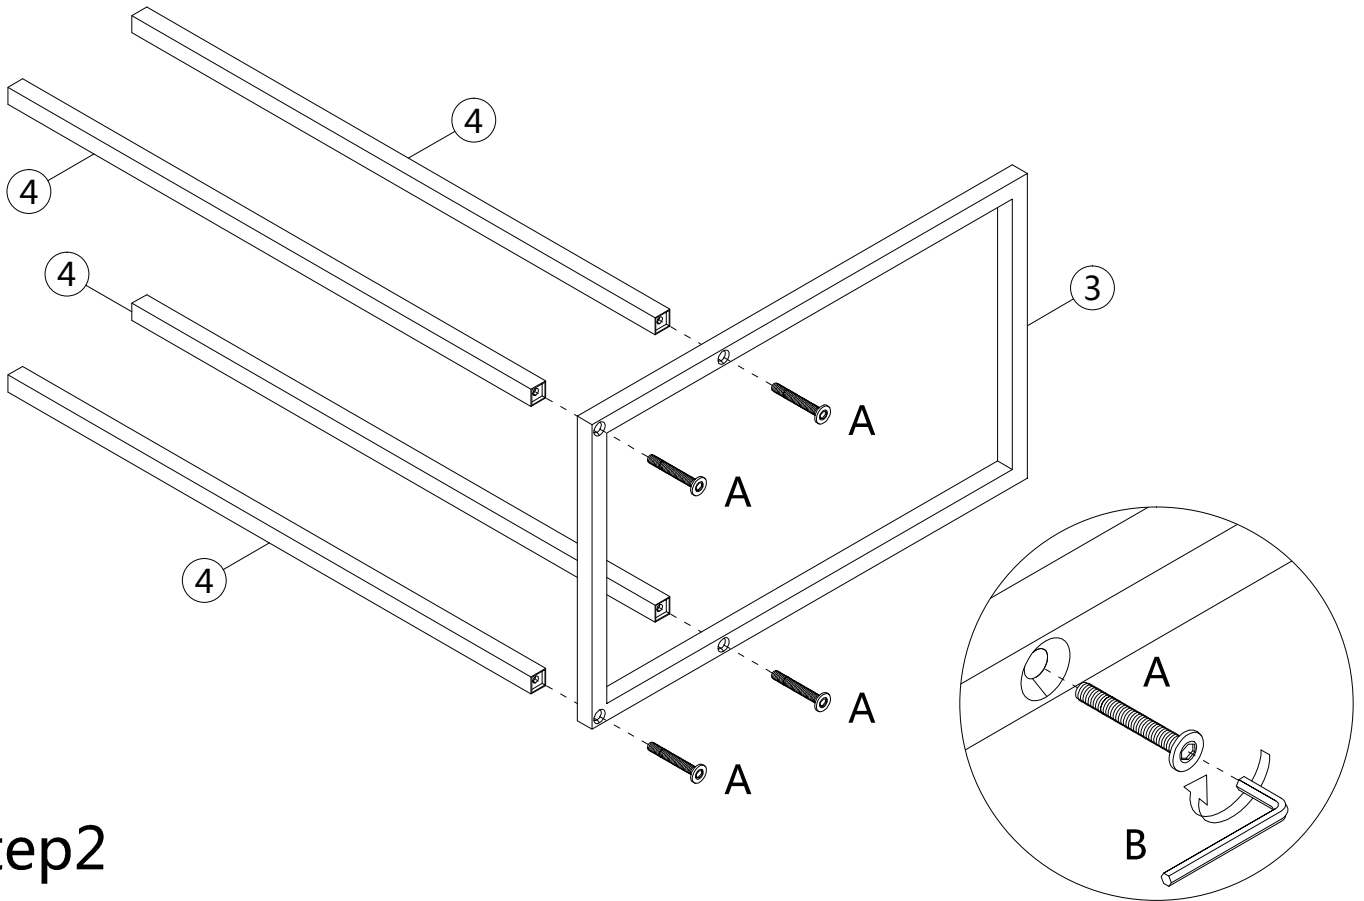

ASSEMBLY INSTRUCTIONS
INSTRUCTIONS D'ASSEMBLAGE

81053.Z.01

ACCENT TABLE-WHITE/GOLD METAL
TABLE D'APPOINT-BLANC/METAL OR

SAFDIE & CO.
www.safdieco.com

6x35mm

B 1PC

4x25mm

C 4PCS

D 4PCS

A 8PCS

A	8PCS	B	4PCS	D 4PCS

step 1

step 2

step 3