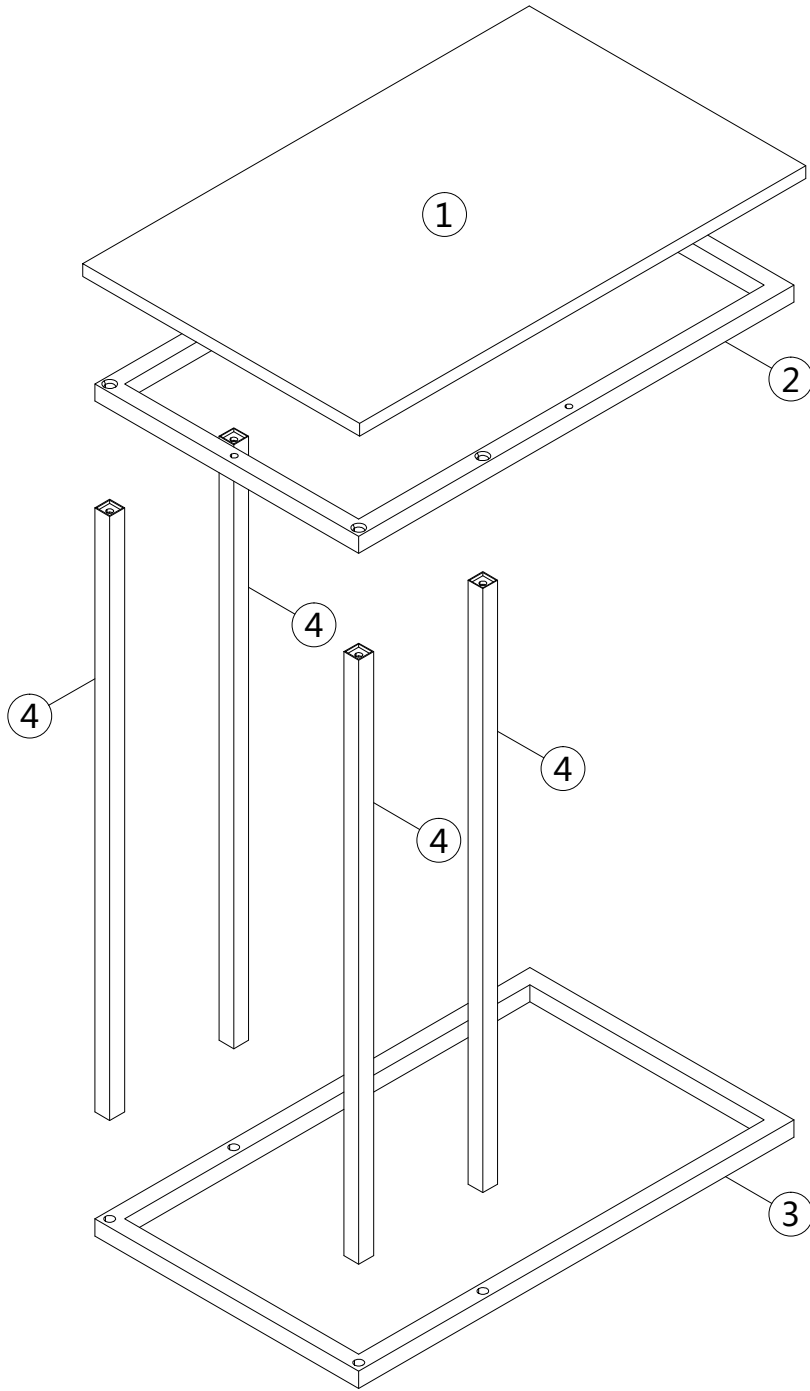

ASSEMBLY INSTRUCTIONS
INSTRUCTIONS D'ASSEMBLAGE

81053.Z.01

ACCENT TABLE-WHITE/GOLD METAL
TABLE D'APPOINT-BLANC/METAL OR

SAFDIE & CO.
www.safdieco.com

6x35mm

B 1PC

4x25mm

C 4PCS

D 4PCS

A 8PCS

A	8PCS	B	4PCS	D 4PCS

step 1

step 2

step 3