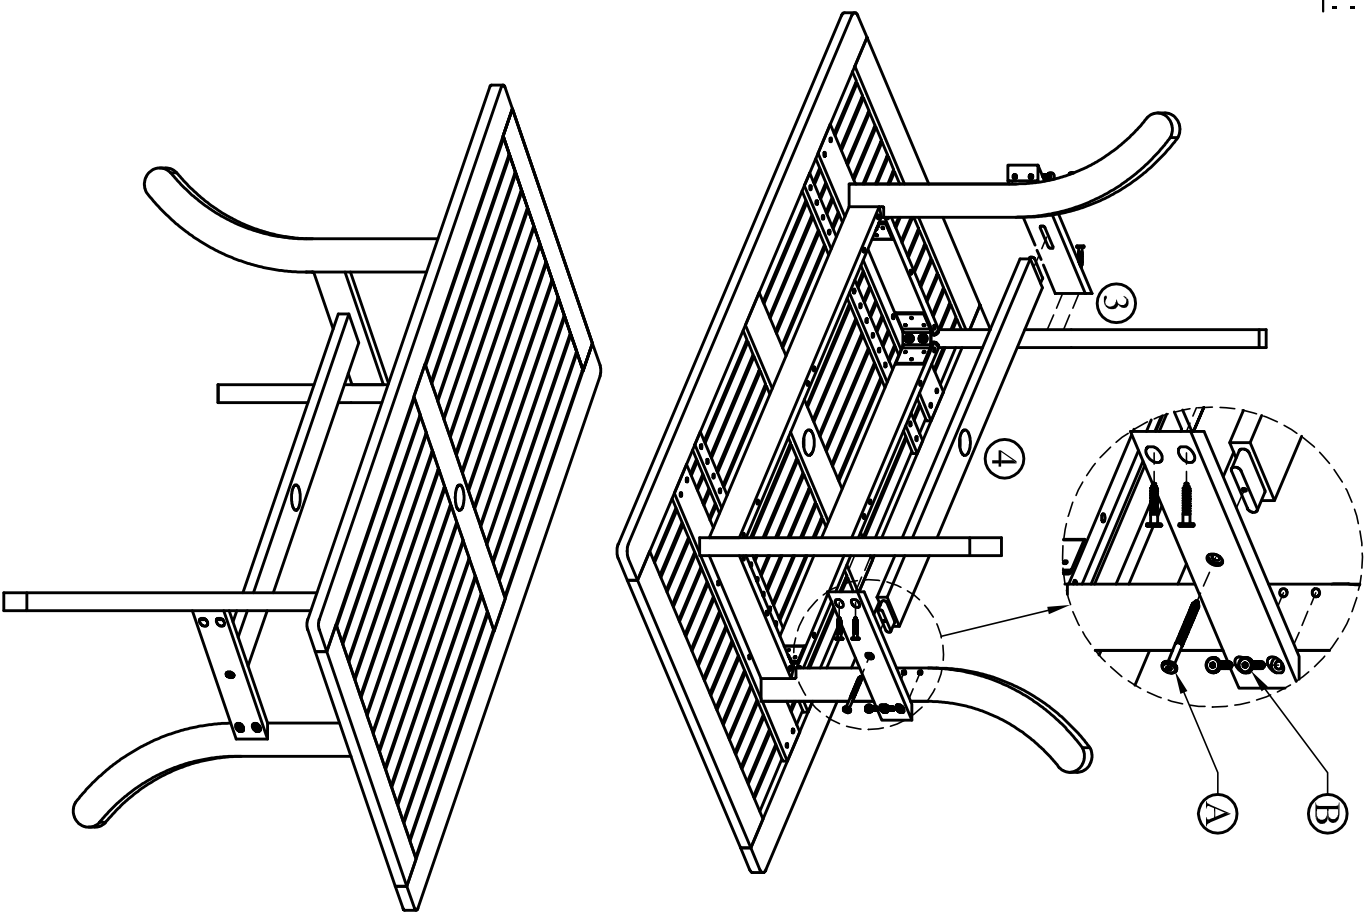

Item	Name	Description	Qty
A	F - Screw 7x60		2
B	F - Screw 7x40		8
C	Nut M8		8
D	Washer Ø20xØ9x1		8
E	Allen Key		2
F	Spanner		1

Step 1 :

QTY 1	QTY 4	QTY 2	QTY 1

Step 2 :

Item	Name	Qty	Describe
A	F - Screw 7x90	6	
B	F - Screw 7x40	2	
C	Allen Key	2	