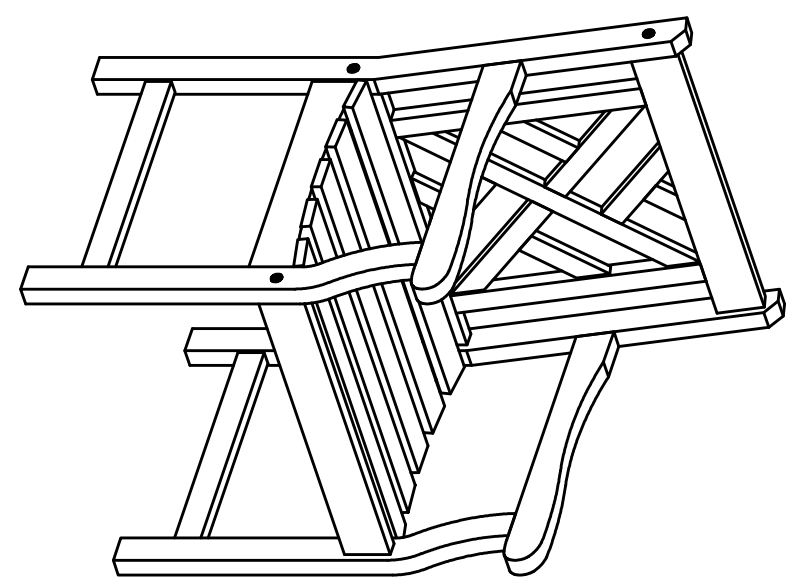

Item	Name	Description	Qty
A	F - Screw 7x60		2
B	F - Screw 7x40		8
C	Nut M8		8
D	Washer Ø20xØ9x1		8
E	Allen Key		2
F	Spanner		1

Step 1 :

QTY 1	QTY 4	QTY 2	QTY 1

Step 2 :

Item	Name	Qty	Describe
A	F - Screw 7x90	6	
B	F - Screw 7x40	2	
C	Allen Key	2	

1

QTY 2

2

QTY 1

3

QTY 1

4

QTY 1