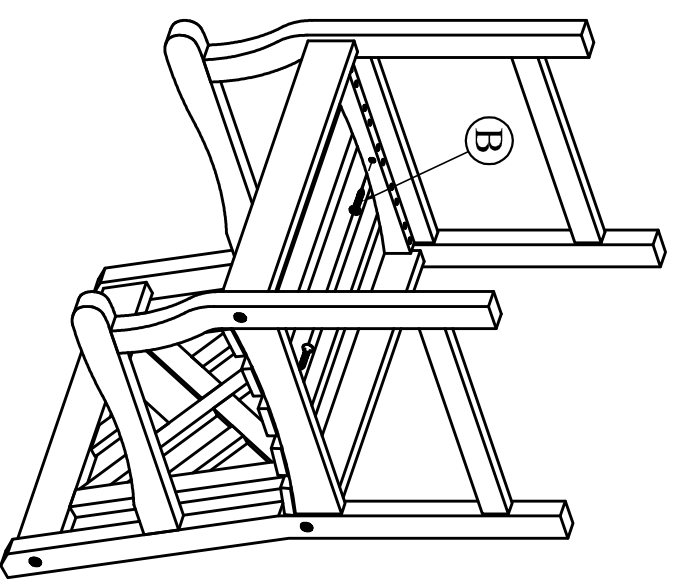

Item	Name	Description	Qty
A	F - Screw 7x60		2
B	F - Screw 7x40		8
C	Nut M8		8
D	Washer Ø20xØ9x1		8
E	Allen Key		2
F	Spanner		1

Step 1 :

QTY 1	QTY 4	QTY 2	QTY 1

Step 2 :

Item	Name	Qty	Describe
A	F - Screw 7x90	6	
B	F - Screw 7x40	2	
C	Allen Key	2	