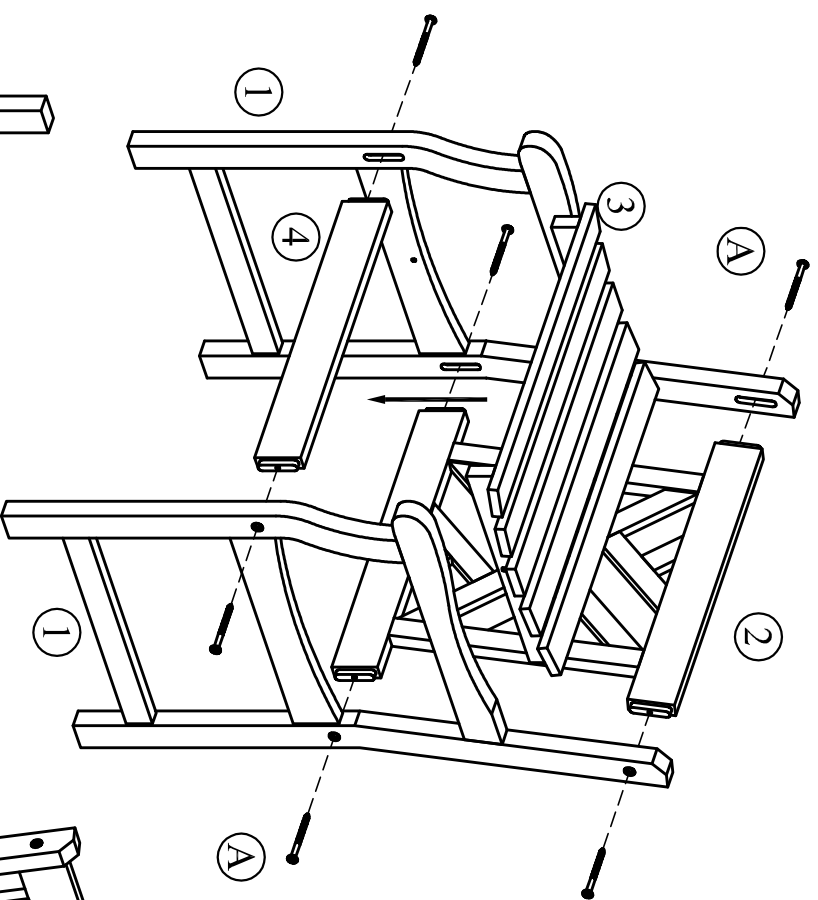

Item	Name	Description	Qty
A	F - Screw 7x60		2
B	F - Screw 7x40		8
C	Nut M8		8
D	Washer Ø20xØ9x1		8
E	Allen Key		2
F	Spanner		1

Step 1 :

QTY 1	QTY 4	QTY 2	QTY 1

Step 2 :

Item	Name	Qty	Describe
A	F - Screw 7x90	6	
B	F - Screw 7x40	2	
C	Allen Key	2	

1

QTY 2

2

QTY 1

3

QTY 1

4

QTY 1