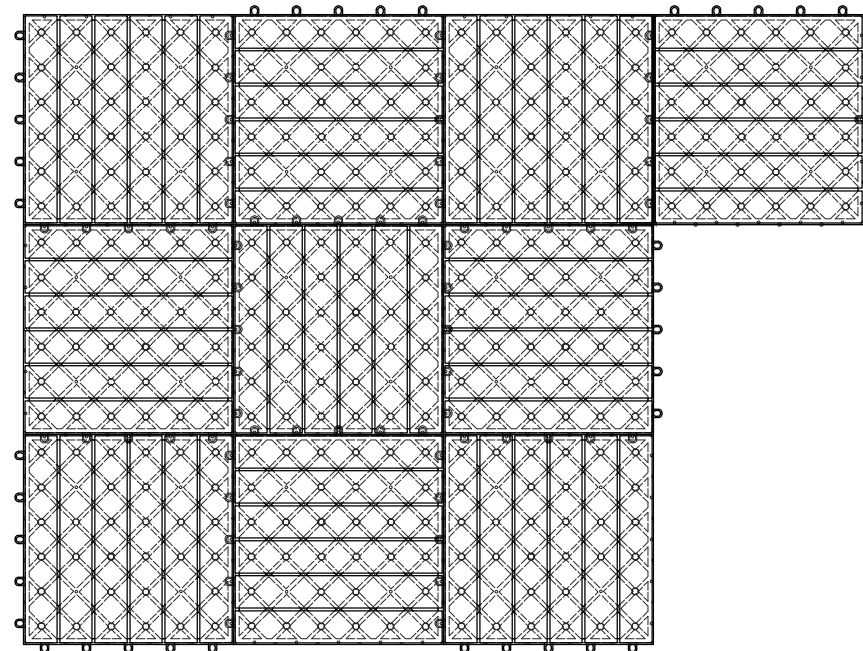

# ASSEMBLY INSTRUCTION

Step 1

1 Box : 10 Deck Tiles

Step 2

Step 3

Step 4

Step 5