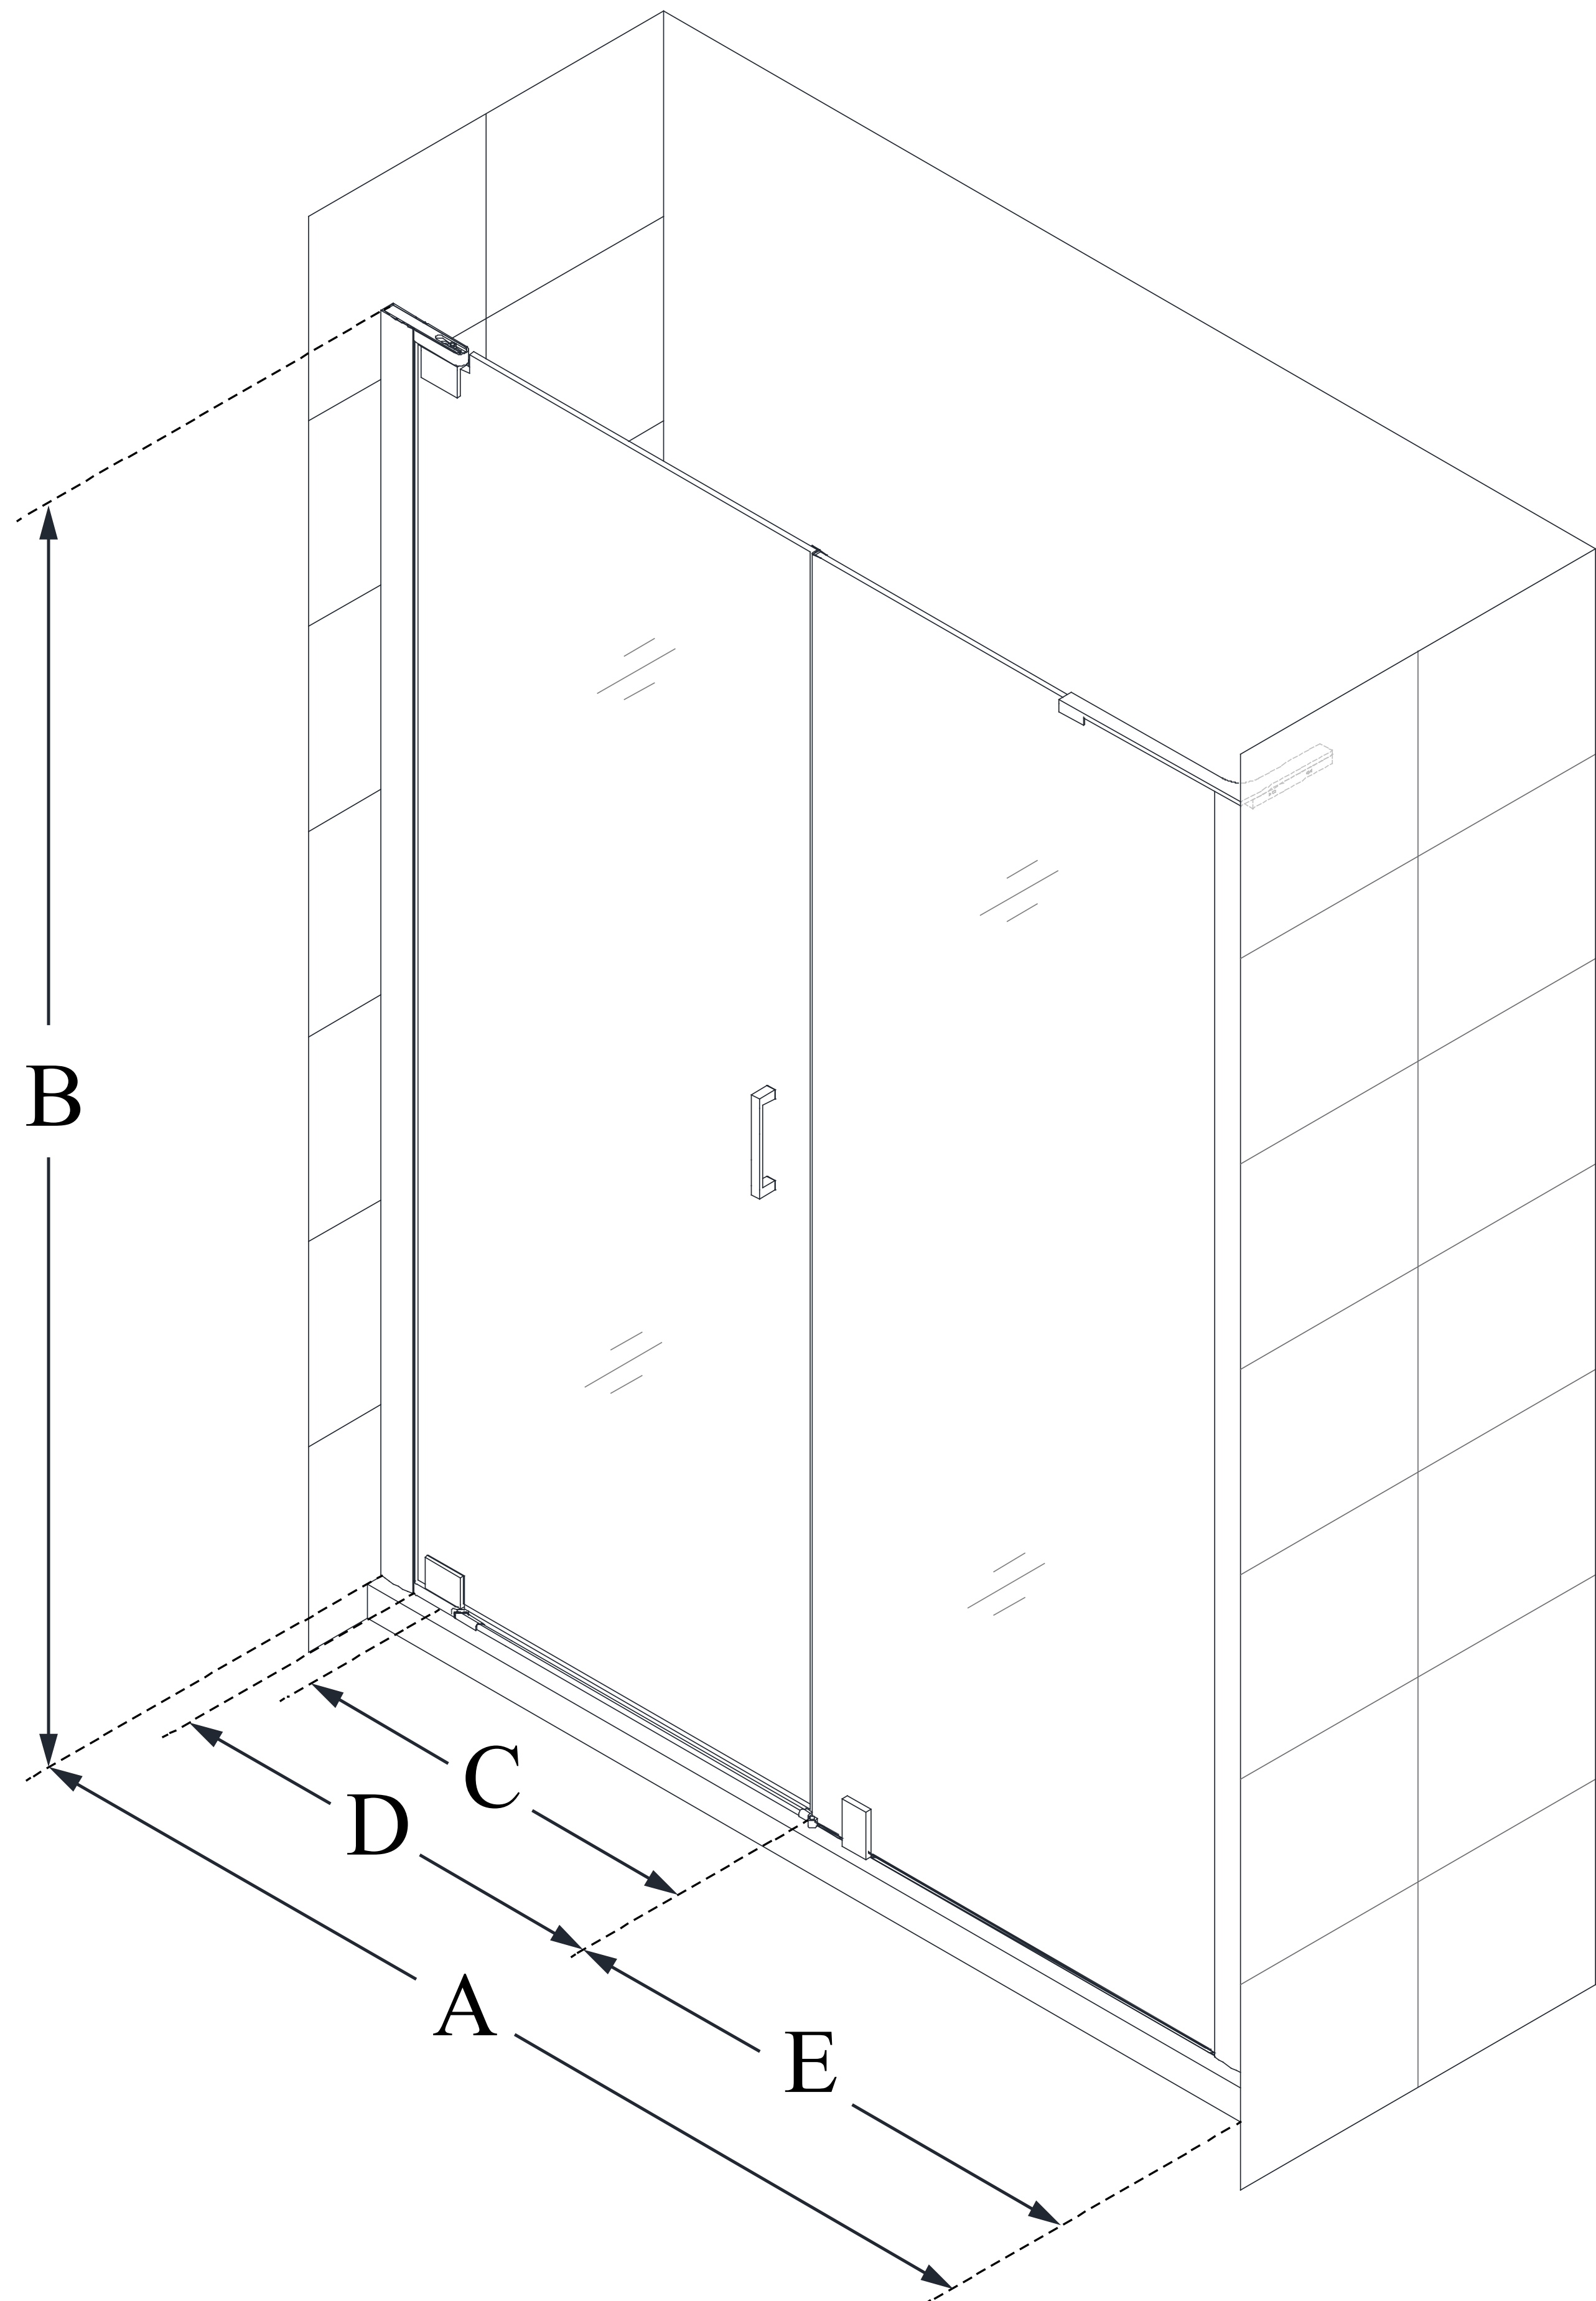

## **ELEGANCE-LS**

DreamLine Elegance-LS 56 3/4 -  
58 3/4 in. W x 72 in. H Frameless  
Pivot Shower Door

**PIVOT DOOR**

### **CONFIGURATION DIMENSIONS:**

**A: 56 3/4 in. - 58 3/4 in.**  
MODEL WIDTH

**B: 72 in.**  
MODEL HEIGHT

**C: 21 1/4 in.**  
ACCESS WIDTH

**D: 24 1/4 in.**  
DOOR WIDTH

**E: 30 in.**  
INLINE PANEL WIDTH