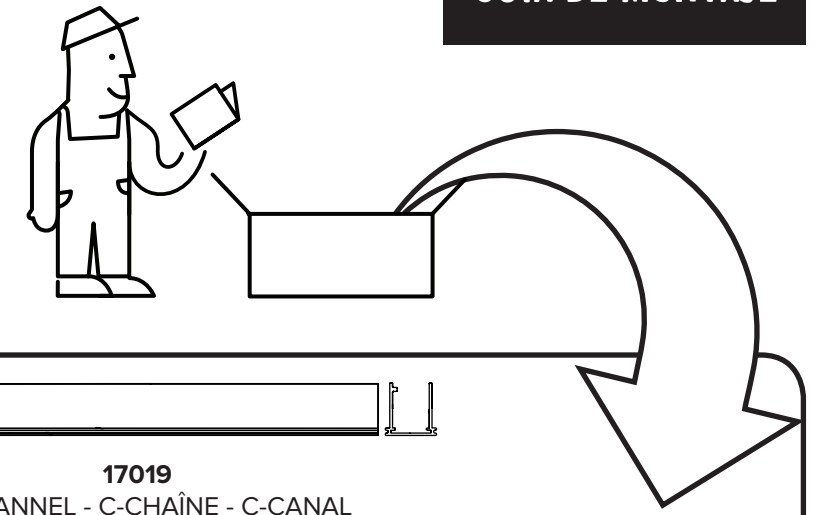

## MEZZA 4x4 Keyhole Garden JARDIN DE TROU DE SERRURE 4X4 JARDÍN DE LA CERRADURA 4X4 VT17701

48 in  
122 cm

48 in  
122 cm

22 in  
56 cm

1-844-880-8482

(44) 2038 687160

SOS@VITAGARDENS.COM

8: 00 AM - 4: 00 PM EST

WWW.VITAGARDENS.COM

ASSEMBLY GUIDE  
GUIDE DE MONTAGE  
GUIA DE MONTAJE

17019  
C-CHANNEL - C-CHAÎNE - C-CANAL  
X8

17018  
POST - PUBLIER - EXPONER  
X4

17020  
POST CAP - TETE DE POTEAU - TAPON  
X8

17022  
BASKET CAP - CAP PANIER - GORRA DE CESTA  
X8