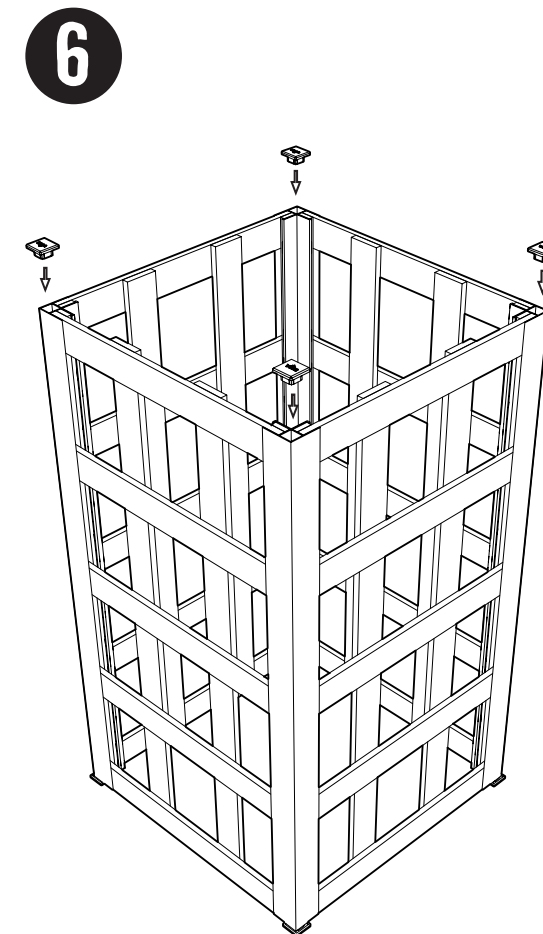

WWW.VITAGARDENS.COM

ASSEMBLY GUIDE  
GUIDE DE MONTAGE  
GUIA DE MONTAJE

17019  
C-CHANNEL - C-CHAÎNE - C-CANAL  
X8

17018  
POST - PUBLIER - EXPONER  
X4

17020  
POST CAP - TETE DE POTEAU - TAPON  
X8

17022  
BASKET CAP - CAP PANIER - GORRA DE CESTA  
X8

17021  
BASKET POST - POSTE DE PANIER - CESTA  
POST  
X4

17024  
TOP BOARD - CONSEIL SUPERIEUR - TABLERO SUPERIOR  
X4

17025  
STACKING BOARD - TABLEAU DE EMPILAGE - PTABLERO DE APILAMIENTO  
X28

17023  
BASKET PANEL  
PANNEAU DE PANIER  
PANEL DE CESTA  
X4