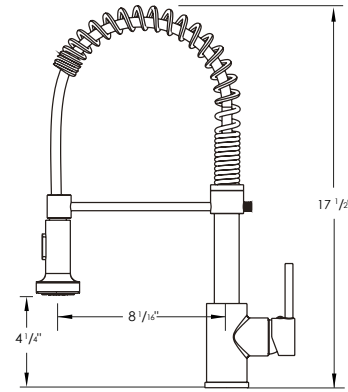

Faucet Height (in)	17 1/2"
Spout Height (in)	4 1/4"
Spout Reach (in)	8 1/16"

CONFIGURATION

1-HOLE

3-HOLES

SPOUT ROTATION (DEGREES)

MATERIAL

LEAD FREE SOLID BRASS

CUT OUT HOLE

STANDARDS COMPLIANCE

AERATOR
Neoperl®

Stylish International Inc.

www.stylishkb.com

[stylish.international.inc](https://www.instagram.com/stylish.international.inc)

care@stylishkb.com

+1-855-789-5352

MILANO

K-107

ROBINET DE CUISINE
DOUBLE FONCTION ESCAMOTABLE

DIMENSIONS

ACCESSOIRES RECOMMANDÉS

A-802 PLAQUE DE ROBINET
S-01 DISTRIBUTEUR DE SAVON

TYPE DE POIGNÉE

LEVIER

NOMBRE DE POIGNÉE

CHROME POLI (C)

NOIR MAT (N)

DIMENSIONS DU PRODUIT

Hauteur du robinet (po) 17 1/2"

Hauteur du bec (po) 4 1/4"

Portée du bec (po) 8 1/4"

CONFIGURATION

1-TROU