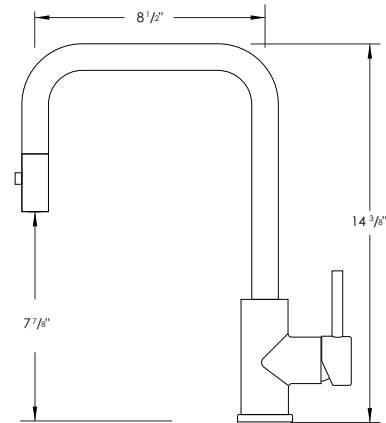

BRUSHED GOLD (G)

PRODUCT DIMENSIONS

Faucet Height (in)	14 3/8"
Spout Height (in)	7 7/8"
Spout Reach (in)	8 1/2"

CONFIGURATION

1-HOLE

3-HOLES

SPOUT SWIVEL (DEGREES)

360°

MATERIAL

STAINLESS STEEL

CUT OUT HOLE

DECK PLATE

NO INCLUDED.
REQUIRED FOR 3
HOLES INSTALLATION

WATER FLOW

1.5
WATER FLOW RATE
(GPM)

WATERLINES MODEL

K-148

ROBINET DE CUISINE
DOUBLE FONCTION ESCAMOTABLE

DIMENSIONS

ACCESSOIRES RECOMMANDÉS

TYPE DE POIGNÉE

LEVIER

NOMBRE DE POIGNÉE

1

DORÉ BROSSÉ (G)

DIMENSIONS DU PRODUIT

Hauteur du robinet (po)	14 3/8"
Hauteur du bec (po)	7 7/8"
Portée du bec (po)	8 1/2"

CONFIGURATION

1-TROU

3-TROUS

BEC PIVOTANT (DEGRÉS)

360°