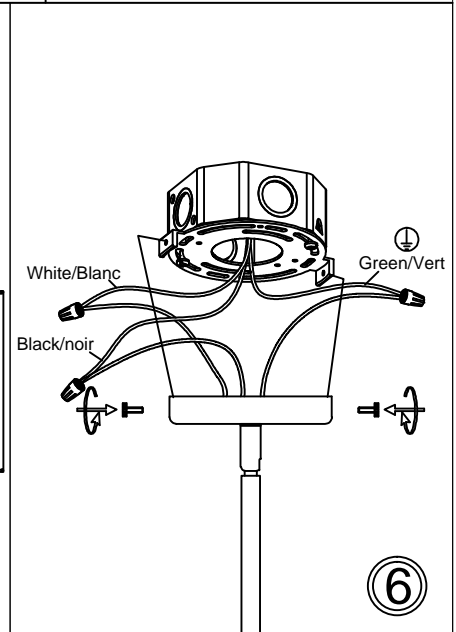

ELN-388C

1401 Courtney Park Drive East, Mississauga, Ontario, Canada L5T 2E4
Tel: (905) 564-1262 Fax: (905) 564-1299 Email: dainolite@dainolite.ca Web: www.dainolite.ca