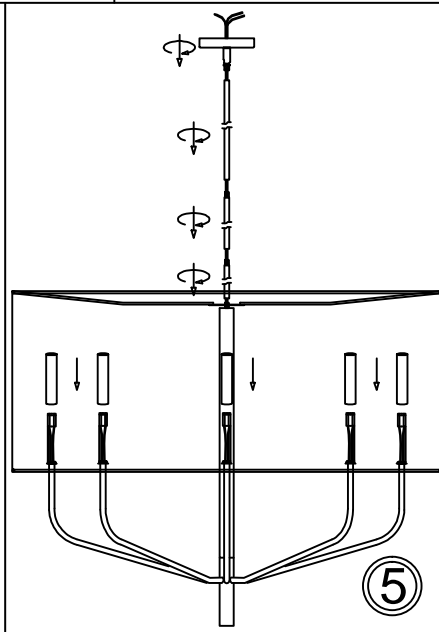

ELN-388C

1401 Courtney Park Drive East, Mississauga, Ontario, Canada L5T 2E4
Tel: (905) 564-1262 Fax: (905) 564-1299 Email: dainolite@dainolite.ca Web: www.dainolite.ca