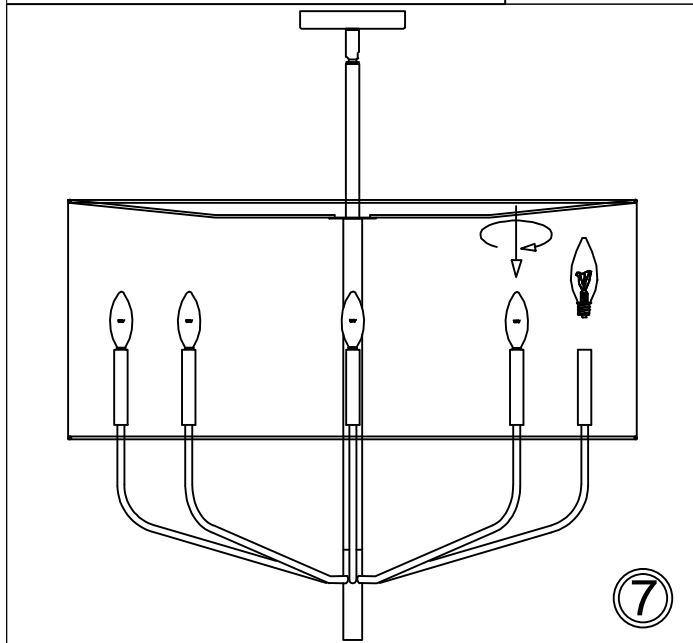

ELN-388C

1401 Courtney Park Drive East, Mississauga, Ontario, Canada L5T 2E4
Tel: (905) 564-1262 Fax: (905) 564-1299 Email: dainolite@dainolite.ca Web: www.dainolite.ca