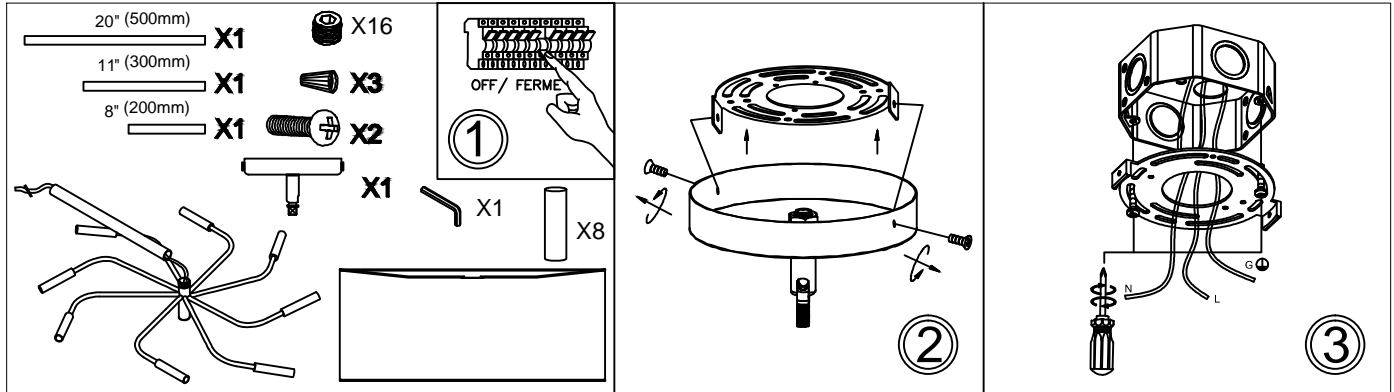

ELN-388C

1401 Courtney Park Drive East, Mississauga, Ontario, Canada L5T 2E4
Tel: (905) 564-1262 Fax: (905) 564-1299 Email: dainolite@dainolite.ca Web: www.dainolite.ca