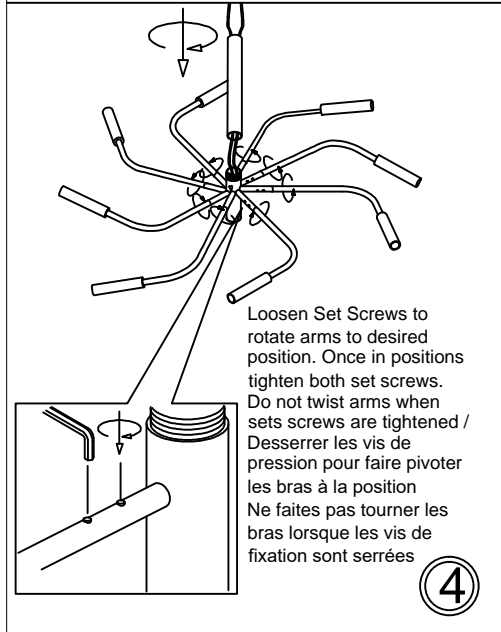

ELN-388C

1401 Courtney Park Drive East, Mississauga, Ontario, Canada L5T 2E4
Tel: (905) 564-1262 Fax: (905) 564-1299 Email: dainolite@dainolite.ca Web: www.dainolite.ca