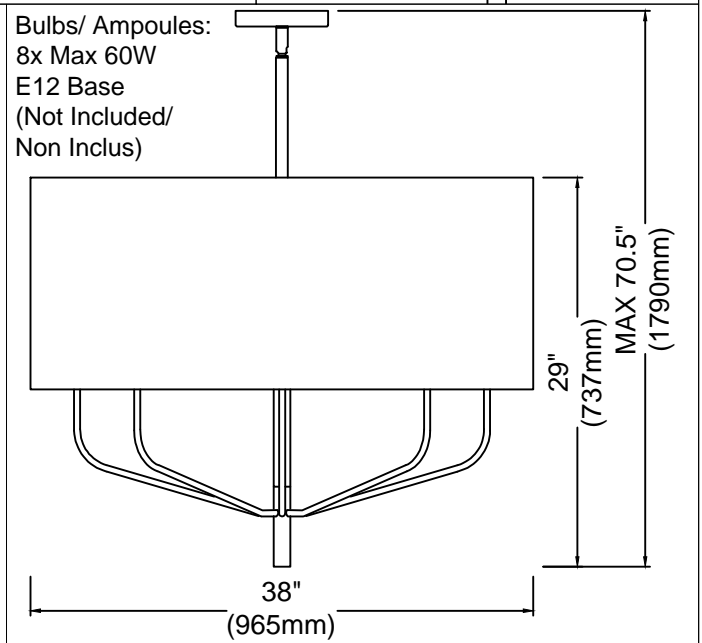

ELN-388C

1401 Courtney Park Drive East, Mississauga, Ontario, Canada L5T 2E4
Tel: (905) 564-1262 Fax: (905) 564-1299 Email: dainolite@dainolite.ca Web: www.dainolite.ca